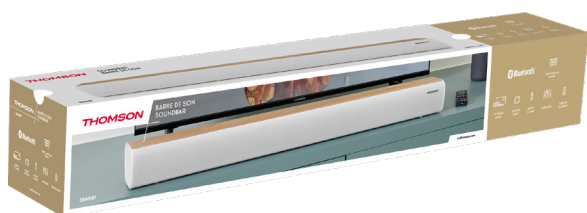

SOUNDBAR SB401BT

THOMSON

200
WATTS

TOTAL MUSICAL
POWER

TV AUDIO
INPUT

OPTICAL
INPUT

AUX-IN
3.5 MM

EQUALISER

REMOTE
CONTROL

INFORMAZIONI

3 499550 389173

REFERENZA : **SB401BT**

COLORE : **BIANCO**

DIMENSIONI ARTICOLO (CM) : **85.5 X 9 X 11.5**

DIMENSIONI SCATOLA (CM) : **99 X 17 X 18.5**

Q.TA' CARTONE ESTERNO : **1**

PESO NETTO: **3000**

SOUNDBAR

Una soundbar che unisce estetica e potenza sonora per un'esperienza audio perfetta. L'aggiunta del legno chiaro conferisce a questa soundbar un effetto caldo e avvolgente. I suoi molteplici ingressi la rendono innegabilmente versatile. Un must-have!

- Bluetooth® 5.0
- Potenza musicale totale: 200 W
- Ingresso TV AUDIO
- Ingresso ottico (cavo incluso)
- Ingresso USB per MP3
- AUX-IN con jack da 3.5 mm (cavo incluso)
- Equalizzatore (film, musica, voce)
- LED luminoso per indicare la sorgente
- Montaggio a parete
- Telecomando (2 x AAA non incluse)
- Alimentazione da rete (alimentatore DC 24 V — 1.5A incluso)