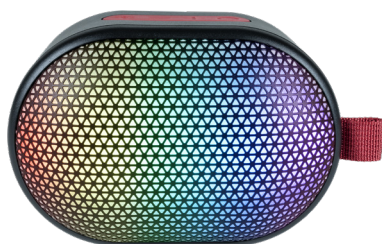

SPEAKER WIRELESS LUMINOSO

PARTYBTIPFLY

BIGBEN
PARTY

 **Bluetooth® 15W**

EFFETS LUMINEUX
LIGHT EFFECTS

RECHARGEABLE VIA
USB-C

INFORMAZIONI

REFERENZA: **PARTYBTIPFLY**

COLORE: **NERO**

DIMENSIONI ARTICOLO (CM): **12.5 X 8.5 X 8**

DIMENSIONI SCATOLA (CM):

Q.TA' CARTONE ESTERNO:

PESO NETTO: **280**

SPEAKER WIRELESS LUMINOSO

Il FLY è più di un semplice speaker Bluetooth compatto, è il compagno perfetto per le tue avventure in musica. Grazie alla sua tecnologia all'avanguardia e alle diverse opzioni di connessione, potrai godere delle tue canzoni preferite ovunque tu sia, con effetti luminosi dinamici e senza compromessi sulla qualità. Trasforma ogni momento in un'occasione musicale con la BIGBEN PARTY FLY.

- Bluetooth®5.4
- TWS: collega due speaker PARTYBTIPFLY in stereo
- IPX4
- Potenza musicale totale 15W
- Lettore micro-SD
- Numerosi effetti luminosi
- Gancio per moschettone
- Batteria da 1200mAh, ricaricabile tramite USB-C