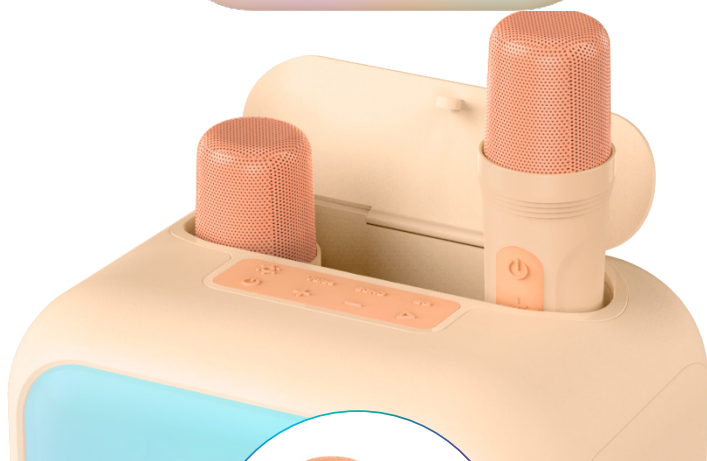

AUDIO PARTYBTKMP

BIGBEN
PARTY

Bluetooth®

EFFETS LUMINEUX
LIGHT EFFECTS

KARAOKE

2 MICROPHONES

EFFETS VOCAUX
VOCAL EFFECTS

30 W
PUISS. MUSICALE TO TALE
TOTAL MUSICAL POWER

ÉGALISEUR
EQUALISER

AUX-IN
3.5 MM

PORT USB
USB READER

CHARGEUR
USB

TWS :
APPAIREZ 2 APP AREILS
PAIR UP 2 SPEAKERS

3 499550 389159

INFORMAZIONI

REFERENZA : PARTYBTLITE

FANTASIA/COLORE : PESCA

DIMENSIONI ARTICOLO (L x A x P > CM) : 17.5 x 17.5 x 14.5

DIMENSIONI IMBALLO (L x A x P > CM) :

DIMENSIONI SCATOLA (L x A x P > CM) :

Q.TA' CARTONE ESTERNO :

PESO (G) : 1300

SPEAKER AUDIO CON 2 MICROFONI SENZA FILI PARTYBTKMP BIGBEN PARTY

- Bluetooth®5.0
- Ideale per il karaoke!
- Potenza musicale totale: 30 Watt
- 2 microfoni senza fili ricaricabili con effetti audio
- Pulsante di priorità alla voce, sul microfono
- Modulatore vocale (grave/acuto) + effetto eco
- Regolazione del volume
- Equalizzatore
- Numerosi effetti luminosi
- Lettore USB per MP3
- Alimentatore USB 5 V — 1 A
- Maniglia per il trasporto
- AUX-IN 3.5 mm
- TWS: accoppiatelo con un prodotto identico per ottenere un effetto stereo e raddoppiare la potenza musicale
- Funzionamento a rete (alimentatore non incluso) o con batteria ricaricabile Li-on 2400mAh