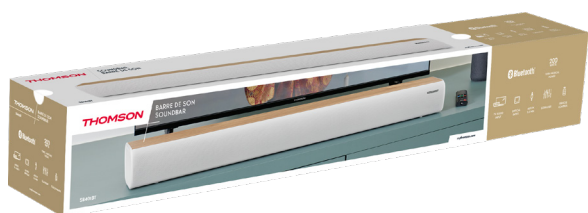

SOUNDBAR SB401BT

THOMSON

200
WATTS

TOTAL MUSICAL
POWER

TV AUDIO
INPUT

OPTICAL
INPUT

AUX-IN
3.5 MM

EQUALISER

REMOTE
CONTROL

SPEZIFIKATIONEN

3 499550 389173

ART. NR: **TH 389173**

FARBE: **WEISS**

GRÖSSE PRODUKT (H x B x T > MM): **85.5 X 9 X 11.5**

GRÖSSE VERPACKUNG (H x B x T > MM): **99 X 17 X 18.5**

VERPACKUNG: **KARTON**

VPE: **1**

GEWICHT (G): **3000**

SOUNDBAR

Eine Soundbar, die Ästhetik und Klangqualität für eine perfekte Atmosphäre vereint. Ein Hauch von hellem Holz verleiht dieser Soundbar eine warme und einhüllende Wirkung. Die zahlreichen Eingänge bieten eine große Vielfalt an Einsatzmöglichkeiten. Ein Must-Have!

- Bluetooth®5.0
- Max. Ausgangsleistung: 200 W
- TV-Audio-Eingang
- Optischer Eingang (Kabel im Lieferumfang enthalten)
- USB-Eingang
- 3,5-mm-AUX-Eingang (Kabel enthalten)
- Equalizer (Film, Musik, Sprache)
- Leuchtanzeige für die Quelle
- Befestigung an der Wand
- Fernbedienung (2 AAA-Batterien nicht im Lieferumfang enthalten)
- Netzteil (DC21V /1.5A 31.5W im Lieferumfang enthalten)