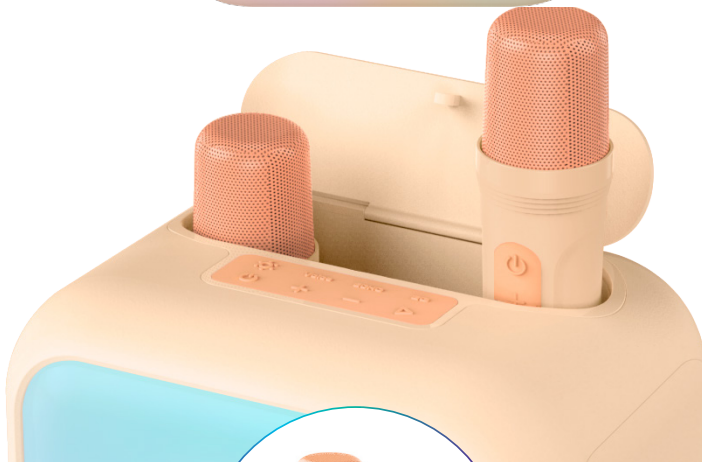

ÉGALISEUR
EQUALISER

AUX-IN
3.5 MM

PORT USB
USB READER

CHARGEUR
USB

TWS :
APPAIREZ 2 APP AREILS
PAIR UP 2 SPEAKERS

3 499550 389159

SPEZIFIKATIONEN

ART. NR : **AU 389159**

FARBE : **ANGELN**

GRÖSSE PRODUKT (H x B x T > MM) : **17.5 x 17.5 x 14.5**

GRÖSSE VERPACKUNG (H x B x T > MM) :

VERPACKUNG : **KARTON**

VPE :

GEWICHT (G) : **1300**

KARAOKE-LAUTSPRECHER MIT 2 KABELLOSEN MIKROFONEN PARTYBTKMP BIGBEN PARTY

- Bluetooth® 5.0
- Ideal für Karaoke-Partys!
- Max. Ausgangsleistung: 30 W
- 2 wiederaufladbare kabellose Mikrofone mit Soundeffekten
- Taste für Sprachpriorität am Mikrofon
- Voice Changer (Low- und High-Pitch) + Echo-Modus
- Lautstärke einstellbar
- Equalizer
- Verschiedene Lichteffekte
- USB-Eingang
- USB-Ladegerät 5V/1A
- Tragegriff
- 3,5-mm-Aux-Eingang
- TWS: Doppelte Leistung mit einem zweiten identischen Produkt!
- Wiederaufladbarer 2400 mAh Li-on Akku oder AC Adapter (nicht im Lieferumfang enthalten)