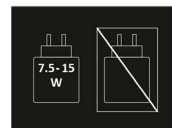

ELECTRONICS

PARTYBTTUBEARMY

BIGBEN
PARTY

30 W

PUISS. MUSICALE TOTALE
TOTAL MUSICAL POWER

EFFETS LUMINEUX
LIGHT EFFECTS

RECHARGEABLE
VIA USB-C

AUX-IN
3.5 MM

PORT USB & MICRO-SD
USB & TF CARDS READER

3 499550 389333

INFORMATIONS

RÉFÉRENCE : **PARTYBTTUBEARMY**

MOTIF/COULEUR : **NOIR**

DIMENSIONS PRODUIT (L x H x P > CM) : **24.5 X 8 X 8**

DIMENSIONS PACKAGING (L x H x P > CM) : **27.5 X 11.5 X 11.5**

- Bluetooth® 5.3
- Puissance musicale totale : 30 W
- Port USB Lecture
- AUX-IN
- Lecteur carte micro-SD
- Nombreux effets lumineux à 180°
- Boîtier transparent
- Passant pour porter ou accrocher l'enceinte
- Batterie rechargeable 1500 mAh
- Temps de charge total : 4h
- Câble USB-C pour la recharge inclus
- Taille (cm) : 24,8 x 8 x 8
- 4h d'autonomie