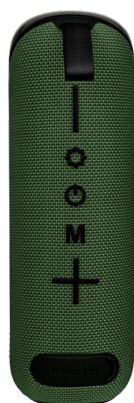

ELECTRONICS

PARTYBTTUBEARMY

BIGBEN
PARTY

30 W

PUISS. MUSICALE TOTALE
TOTAL MUSICAL POWER

EFFETS LUMINEUX
LIGHT EFFECTS

RECHARGEABLE
VIA USB-C

AUX-IN
3.5 MM

PORT USB & MICRO-SD
USB & TF CARDS READER

3 499550 389333

INFORMATIONS

RÉFÉRENCE : **PARTYBTTUBEARMY**

MOTIF/COULEUR : **NOIR**

DIMENSIONS PRODUIT (L x H x P > CM) : **24.5 X 8 X 8**

DIMENSIONS PACKAGING (L x H x P > CM) : **27.5 X 11.5 X 11.5**

COLISAGE : **8**

SOUS-COLISAGE : **4**

POIDS (G) : **680**

ENCEINTE LUMINEUSE BLUETOOTH® PARTYBTTUBEARMY

Brillez, scintillez avec l'enceinte Tube ! Au rythme de la musique ou en accord «coloré» avec votre soirée, jouez du jeu de lumières de l'enceinte transparente. Belle puissance sonore garantie. Son revêtement en tissu tressé élégant et son passant pour l'accrocher lui confèrent un côté chic !

- Bluetooth® 5.3
- Puissance musicale totale : 30 W
- Port USB Lecture
- AUX-IN
- Lecteur carte micro-SD
- Nombreux effets lumineux à 180°
- Boîtier transparent
- Passant pour porter ou accrocher l'enceinte
- Batterie rechargeable 1500 mAh
- Temps de charge total : 4h
- Câble USB-C pour la recharge inclus
- Taille (cm) : 24,8 x 8 x 8
- 4h d'autonomie