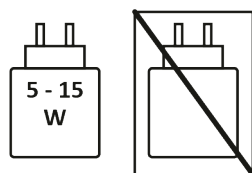

ENCEINTE SANS FIL LUMINEUSE PARTYBTMS3 BIGBEN PARTY

- Puissance totale musicale 30 W
- Bluetooth®5.3
- TWS: Jumelage de deux enceintes PARTYBTMS3
- Lecteur USB (MP3)
- Lecteur micro-SD
- Effets lumineux
- Poignée de transport
- AUX-IN 3.5 mm
- Batterie 1500 mAh - rechargeable par USB-C (câble inclus)