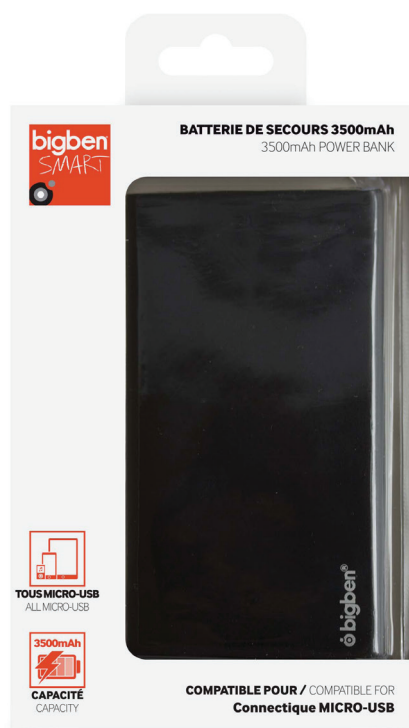

# POWERBANK3500BB

**UNIVERSAL**

## INFORMATIONS

RÉFÉRENCE : **POWERBANK3500BB**

PACKAGING : **BOÎTE+BLISTER**

COULEUR : **TBC**

TAILLE (MM) : **155 x 100 x 32**

COLISAGE : **TBC**

SOUS-COLISAGE : **TBC**

POIDS (G) : **TBC**

- Batterie de secours portable pour charger tous vos appareils mobiles
- Design extra fin
- Témoin lumineux indiquant l'état de charge
- Output 5V - 1A