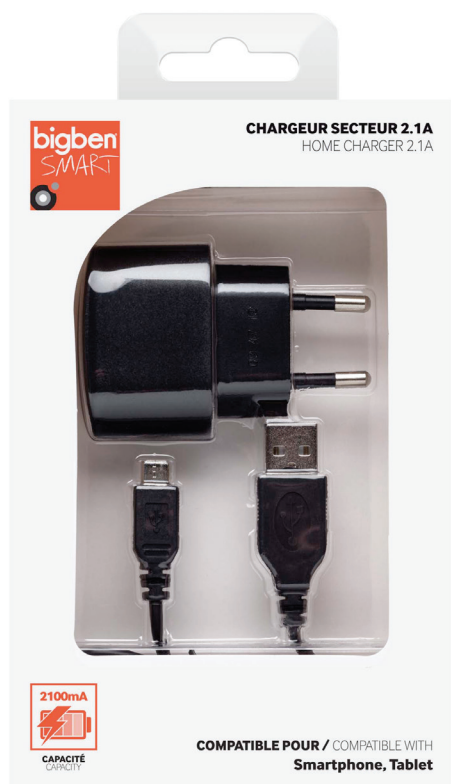

ACCESSOIRES

MINI CHARGEUR SECTEUR NOIR

MICRO USB

INFORMATIONS

RÉFÉRENCE : **MINICS2AMICBB**

PACKAGING : **BOÎTE+BLISTER**

COULEUR : **NOIR**

TAILLE (MM) : **180 x 100 x 32**

COLISAGE : **TBC**

SOUS-COLISAGE : **TBC**

POIDS (G) : **TBC**

MINI CHARGEUR SECTEUR

- Recharger votre Smartphone, Tablette
- Charge jusqu'à 2 dispositifs mobiles en même temps
- Spécifications: Entrée : 100-240V ~ 50/60Hz 0.1A
Sortie : 5V / 2.1A 5W
- Longueur de câble : 100 cm